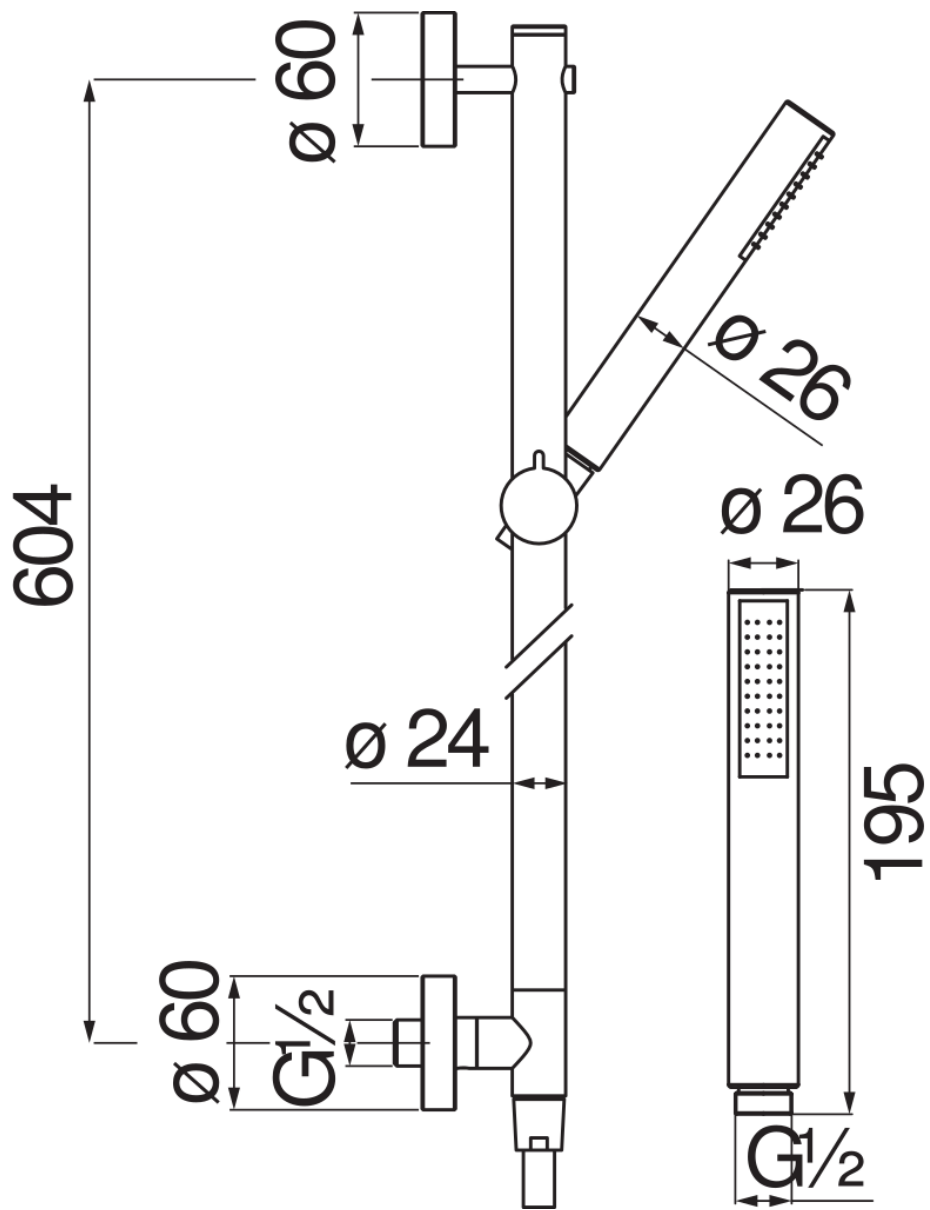

SPECIFICHE

Asta murale con presa acqua

Chrome

Presa acqua \varnothing 1/2"

Supporto doccetta scorrevole e orientabile

Doccetta monogetto e flessibile 150 cm

Imballo: 102 x 15,7 x 8,3 cm / 0,013291 m³ / 2,4 kg

DIAGRAMMA DI PORTATA: ACQUA CALDA/FREDDA